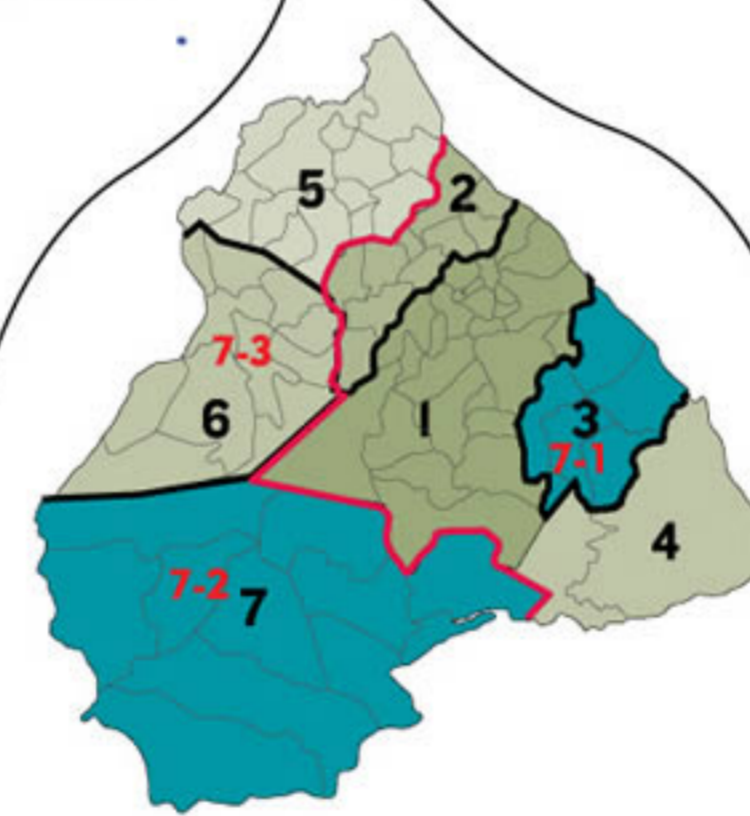

PANAMÁ

Nombre/Distrito	Partido inscrito	Partido	Salto
1-Manolith Samaniego/Arraiján	CD/UP	CD	
2-Iván U. Sauri/Capira	Libre Post.	Libre Post.	
3-Euclides Mayorga/Chame	MOL/PAN	PAN	
4-Victor López San Carlos	PRD/PP/LIB	PRD	
5-Jesús Olivares/Balboa	PRD/PP/LIB	PRD	
6-Olmedo Barrios/Chepo	PAN/MOL	PAN	
7-Gilberto Torres/Chimán	UP/CD	MOL	
8-José Chirú/Taboga	UP	UP	
9-Javier Herrera/La Chorrera	PAN/CD	PAN	
10-Héctor Carrasquilla/San Miguelito	PRD/PP/LIB	PRD	

11 ALCALDES 3 SALTOS