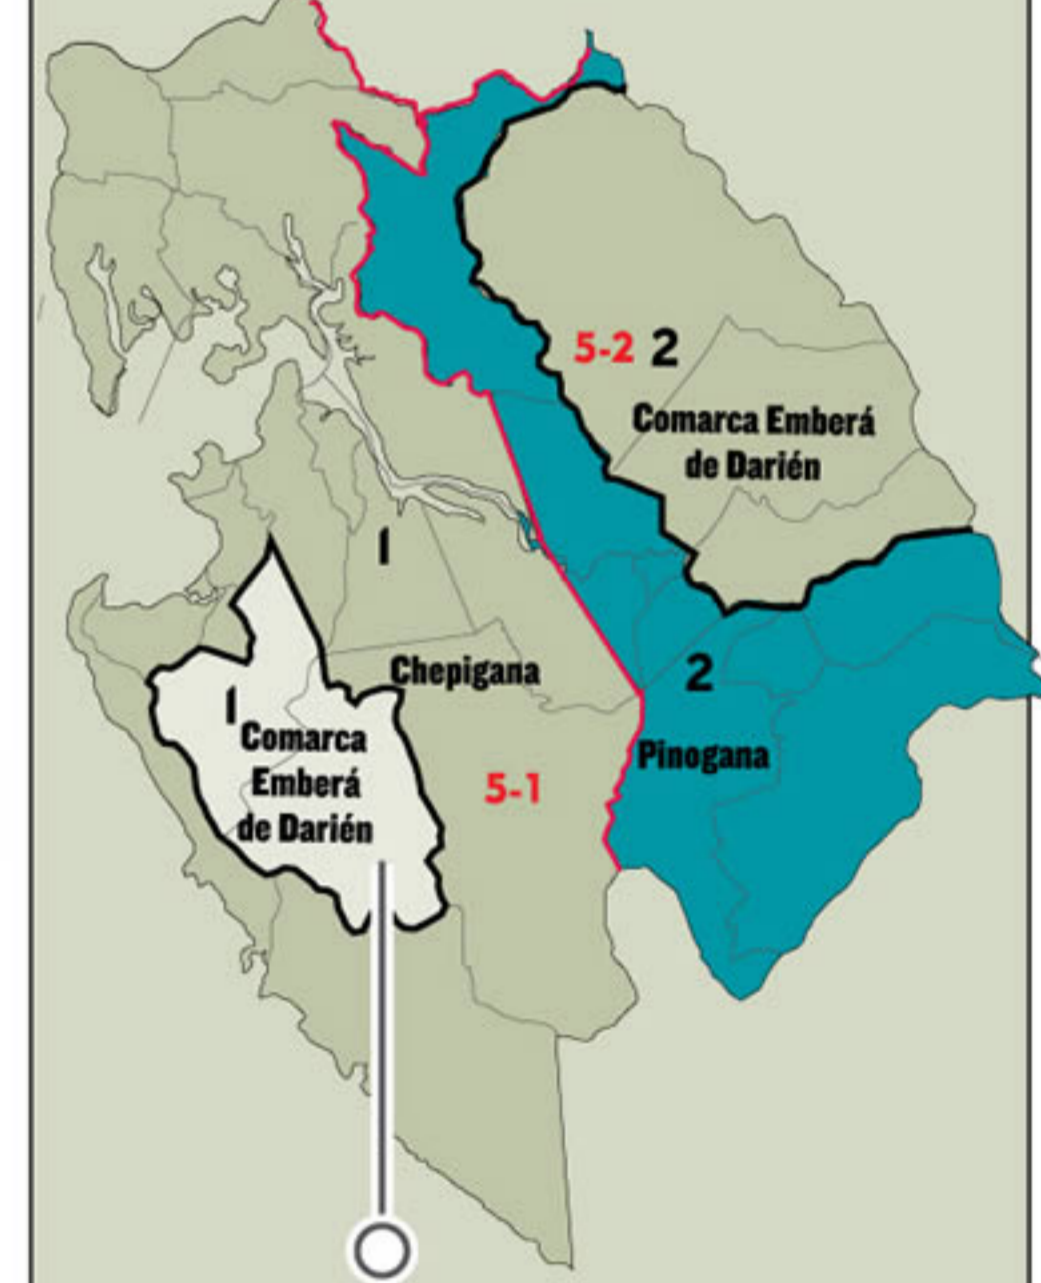

COMARCA EMBERÁ

Nombre/Distrito	Partido	Partido inscrito	Salto
1-Alvenio Sanapi/Sambú	PRD	PRD	
2-Aureliano Itucama/Cémaco	PRD/LIB	PRD	

ALCALDE: 2 SALTO: 1

LEYENDA

- LÍMITE DE DISTRITO
- LÍMITE DE CIRCUITO
- LÍMITE DE CORREGIMIENTO
- 0-0 NÚMERO DEL CIRCUITO EN LA PROVINCIA
- FUSIÓN DE PARTIDOS