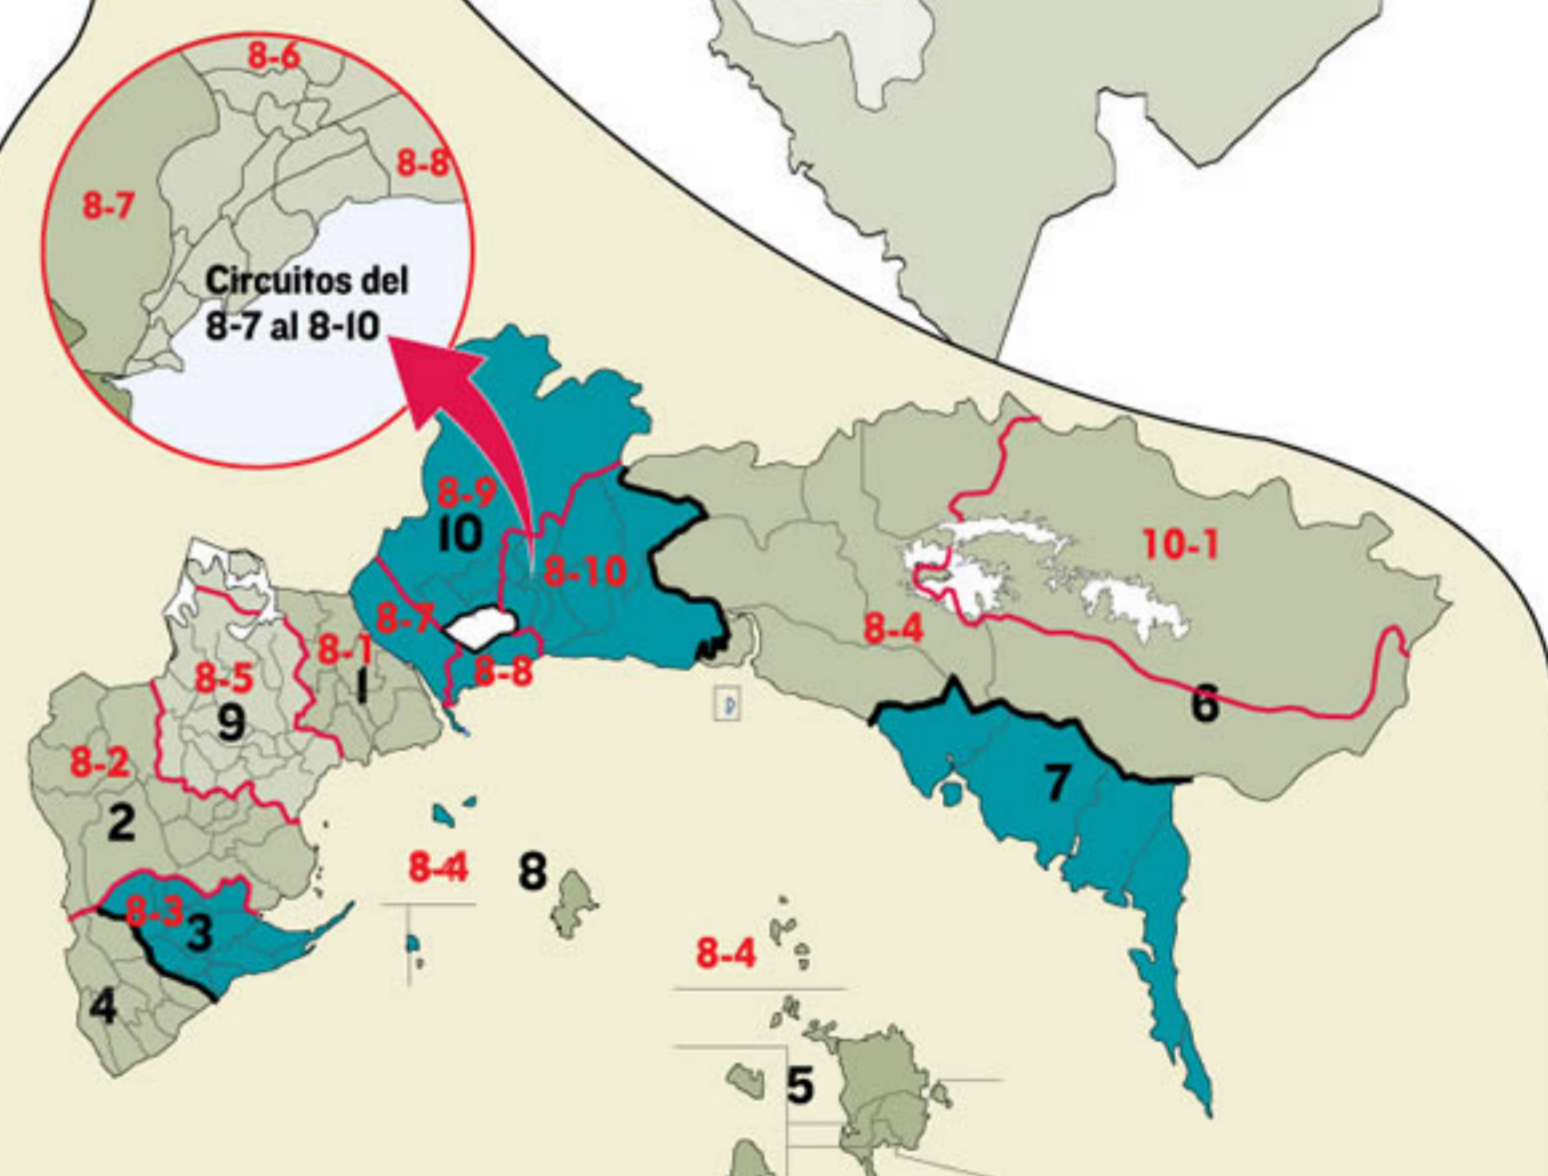

7 ALCALDES 2 SALTOS

### LOS SANTOS

Nombre/Distrito	Partido	Partido inscrito	Salto
1-Edison González/Las Tablas	PRD/PP/LIB	PRD	
2-Luis C. Sánchez/Guararé	PRD/PP/LIB	PRD	
3-Alcibiades García/Pocri	PAN/VMP	PAN	
4-Ricardo Barrios/Pedasi	PRD/PP/LIB	PRD	
5-Eudocio Ernesto Pérez/Los Santos	PRD/PP/LIB	PRD	
6-Elécor Cortez/Macaracas	PRD/PP/LIB	PRD	
7-Ángel Domínguez/Tonosí	PRD/PP/LIB	PRD	

### PANAMÁ

Nombre/Distritos	Partido inscrito	Partido	Salto
Roxana Méndez			
CIRCUITO 8-7			
11. San Felipe			
12. El Chorrillo			
13. Santa Ana			
14. Calidonia			
15. Curundú			
16. Ancón			
17. Bella Vista			
18. Betania			
19. Pueblo Nuevo			
CIRCUITO 8-8			
20. Río Abajo			
21. San Francisco			
22. Parque Lefevre			
23. Juan Díaz			
CIRCUITO 8-9			
24. Chilbre			
25. Las Cumbres			
CIRCUITO 8-10			
26. Pedregal			
27. Pacora			
28. San Martín			
29. Tocumen			
30. Las Mañanitas			
31. 24 de Diciembre			