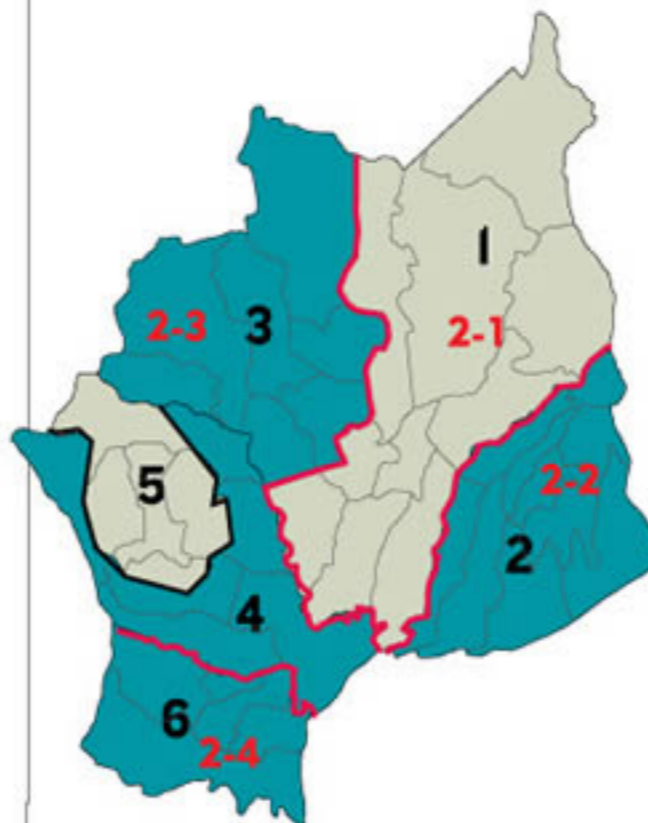

COCLÉ

Nombre/Distritos	Partido inscrito	Partido	Salto
1-Carlos Jaén Vargas/Peñonomé	PRD/LIB	PRD	
2-Jorge Cáceres/Antón	MOL/PAN	PAN	
3-Federico Barahona/La Pintada	CD/UP	UP	
4-Merici Morales/Natá	PRD/PP/LIB	PRD	
5-Félix Gómez/Olá	PAN	PAN	
6-Omar Cornejo/Aguadulce	MOL/CD/UP	CD	

6 ALCALDES 3 SALTOS