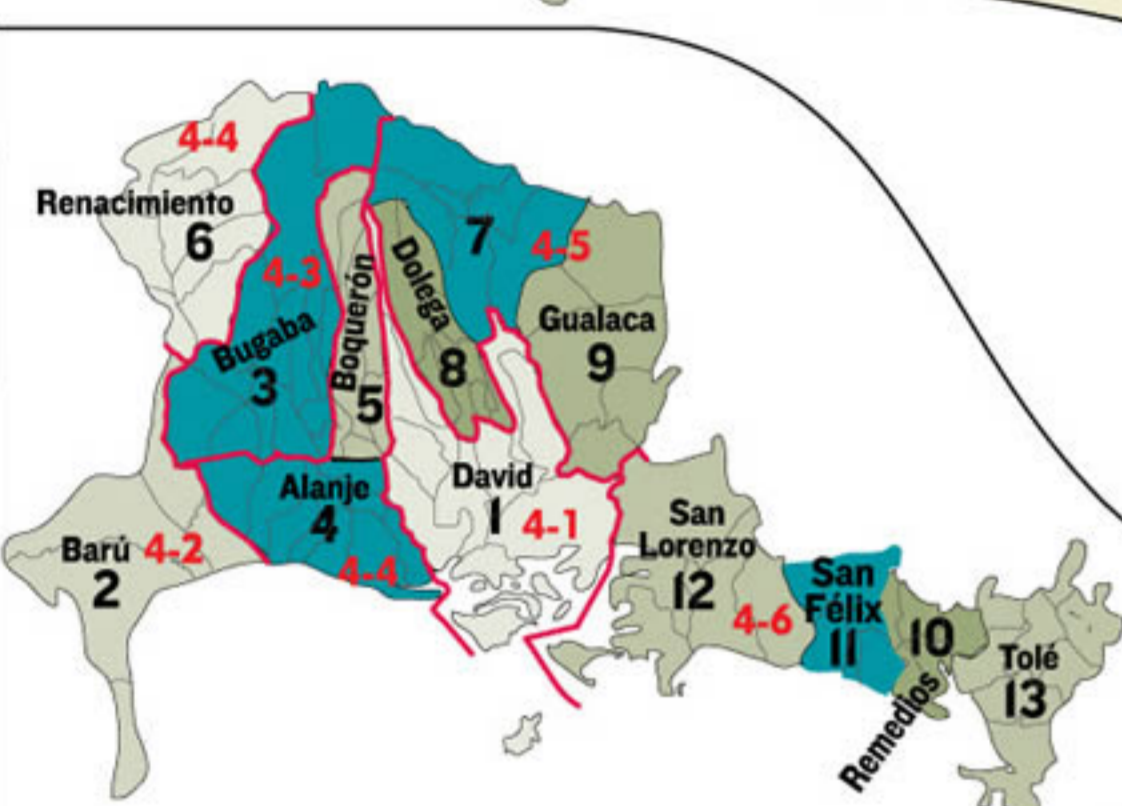

COLÓN

Nombre/Distrito	Partido	Partido inscrito	Salto
1-Dámaso R. García/Colón	Pan	Pan	
2-Manuel Delgado/Chagres	PRD	PRD	
3-Feliciano Villarreta/Donoso	PRD/LIB	PRD	
4-Carlos Chavarria/Portobelo	MOL/UP/CD/VMP	MOL	
5-Yira Molinar/Santa Isabel	PRD	PRD	

5 ALCALDES 1 SALTO

CHIRIQUÍ

Nombre/Distrito	Partido	Partido inscrito	Salto
1-Francisco Vigil/David	PRD	PRD	
2-Franklin Valdés/Barú	PAN	PAN	
3-Joaquín Castillo/Bugaba	PAN	PAN	
4-Melva Aguilar/Alanje	PRD/PP	PRD	
5-Juan Serrano/Boquerón	PAN	PAN	
6-Onelio Miranda/Renacimiento	PAN	PAN	
7-Manolo Ruiz Castillo/Boquete	CD/PP/UP/MOL	UP	
8-Lino Pitti/Dolega	PRD/PP/LIB	PRD	
9-Freddy Martín Guerra/Gualaca	MOL/PAN	PAN	
10-Dayana Valerín/Remedios	PRD	PRD	
11-Miriam M. San Martín/San Félix	PRD/PP/LIB	PRD	
12-Ernesto Montenegro/San Lorenzo	PRD/PP/LIB	PRD	
13-Humberto Marrón/Tolé	MOL/PAN	MOL	

13 ALCALDES 4 SALTOS