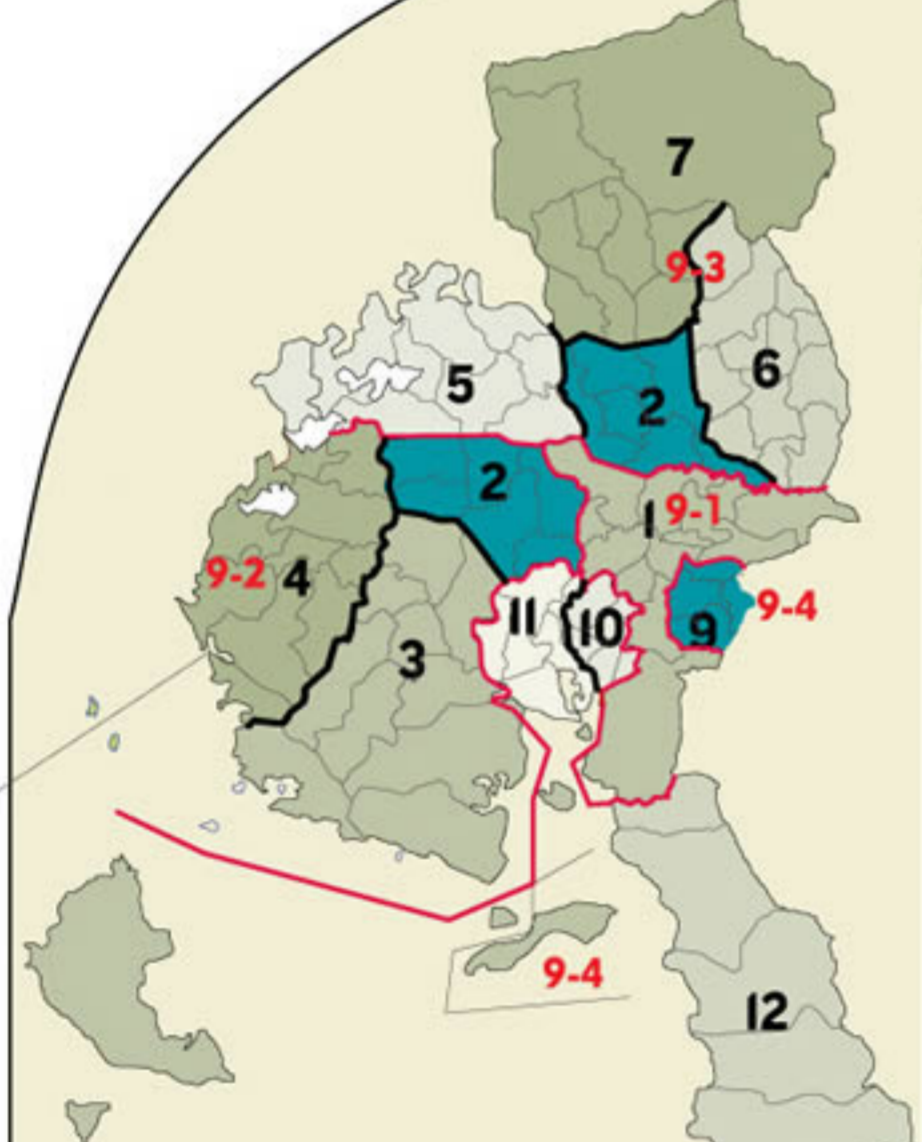

VERAGUAS

Nombre/Distrito	Partido	Partido inscrito	Salto
1-Gonzalo Adames/Santiago	Prd	Prd	
2-Didaco Aguilar/La Mesa	MOL/PAN	PAN	
3-Faustino Camaño/Soná	PRD/PP/LIB	PRD	
4-Ovidio Barria/Las Palmas	PRD/PP/LIB	PRD	
5-Eugenio Bernal/Cañazas	PRD/PP/LIB	PRD	
6-Héctor Saldaña/Calobre	PRD/PP/LIB	PRD	
7-Roberto Guerra/Santa Fe	PRD/PP/LIB	PRD	
8-Bernardino Borbuja/San Francisco	PRD/PP/LIB	PRD	
9-Celestino González/Atalaya	PRD/PP/LIB	PRD	
10-José Espinosa/Montijo	PRD/PP/LIB	PRD	
11-Humberto Sánchez/Río de Jesús	PRD/PP/LIB	PRD	
12-Ángel Batista/Mariato	PAN	PAN	

12 ALCALDES 3 SALTOS

HERRERA

Nombre/Distrito	Partido	Partido inscrito	Salto
1-Manuel 'Papito' Solís/Chitré	PAN/MOL	PAN	
2-Ovidio González/Los Pozos	MOL/PAN	PAN	
3-Alejo Millán S./Parita	MOL/PAN	PAN	
4-Santiago Ureña/Pesé	PRD	PRD	
5-Adriano Díaz/Las Minas	MOL/CD	CD	
6-Juan Baxter/Ocú	PAN/MOL	PAN	
7-Doralis Rodríguez/Santa María	PRD/PP/LIB	PRD	

7 ALCALDES 2 SALTOS