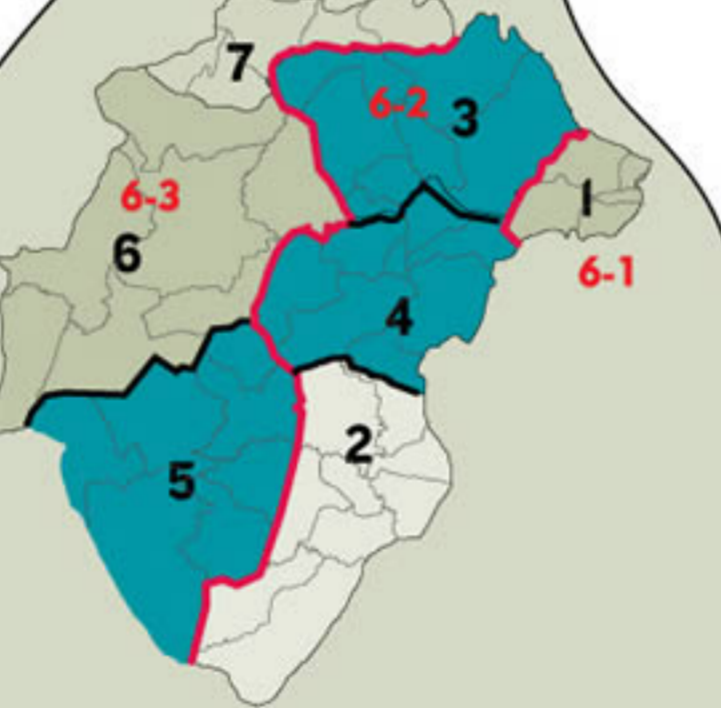

LOS SANTOS

Nombre/Distrito	Partido	Partido inscrito	Salto
1-Edison González/Las Tablas	PRD/PP/LIB	PRD	
2-Luis C. Sánchez/Guararé	PRD/PP/LIB	PRD	
3-Alcibiades García/Pocri	PAN/VMP	PAN	
4-Ricardo Barrios/Pedasi	PRD/PP/LIB	PRD	
5-Eudocio Ernesto Pérez/Los Santos	PRD/PP/LIB	PRD	
6-Elécor Cortez/Macaracas	PRD/PP/LIB	PRD	
7-Ángel Domínguez/Tonosí	PRD/PP/LIB	PRD	

7 ALCALDES 2 SALTOS